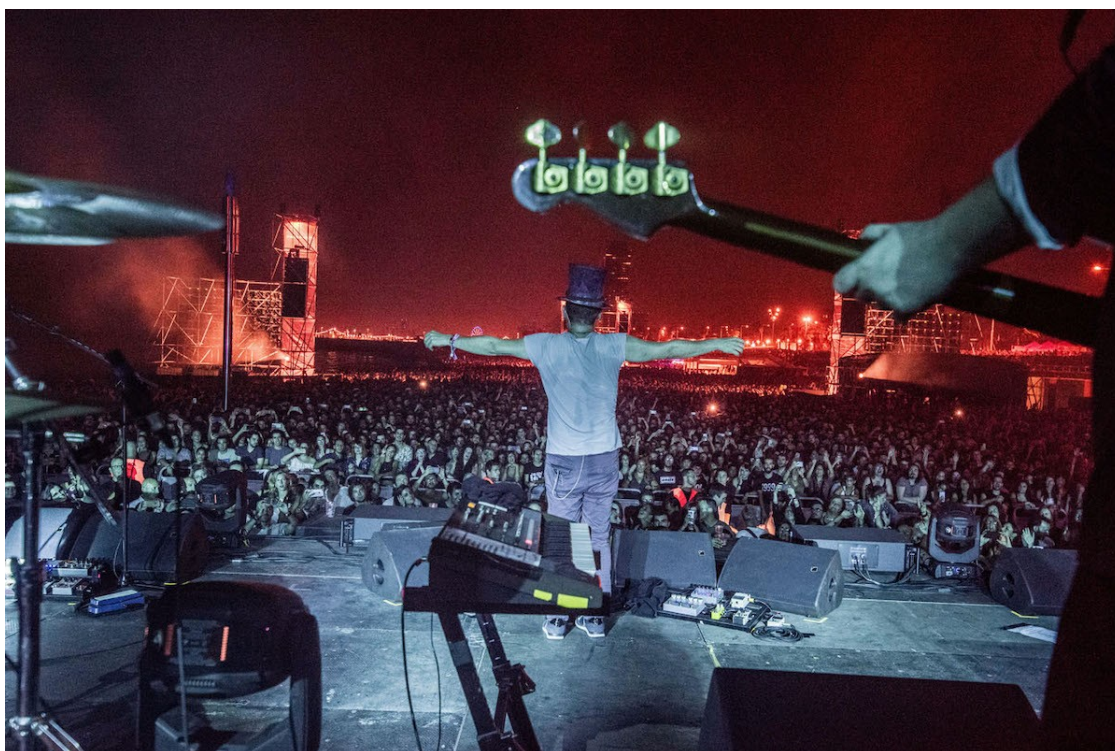

## Les claus de La Mercè 2024

*Avui s'ha presentat la programació musical de la festa major barcelonina |Entre altres, hi actuaran Oques Grasses, Figa Flawas, Maria Jaume, La Ludwig Band, Sexenni, Mama Dousha, Alfred García, Miki Núñez, Stay Homas, Buhos, Scorpio, La Fúmiga, Els Catarres i Cala Vento*

Concert a la Platja del Bogatell, a La Mercè 2018 | Xavier Mercadé

Ja s'ha fet públic el cartell de la festa major barcelonina i arriba amb més d'un centenar d'artistes, d'una vintena de països, repartits en catorze escenaris. Enguany La Mercè, entre el 20 i el 24 de setembre, comptarà amb **Oques Grasses, Figa Flawas, Maria Jaume, La Ludwig Band, Sexenni, Mama Dousha, Alfred García, Miki Núñez, Stay Homas, Buhos, Scorpio, La Fúmiga, Els Catarres i Cala Vento**, entre molts altres.

### DIVENDRES 20

Els concerts de La Mercè arrencaran enguany al Recinte Fabra i Coats, a Sant Andreu, amb la programació del Barcelona Acció Musical (BAM). A partir de les 18h, a l'escenari L'Harmonia, s'hi podrà veure **Valentina & The Eloelectric Post, OKDW, i Electro Ma Non Tropo**, i seguirà a la plaça de Can Fabra a la nit amb concerts com els de **Meli Perea o Las Bajas Pasiones**.